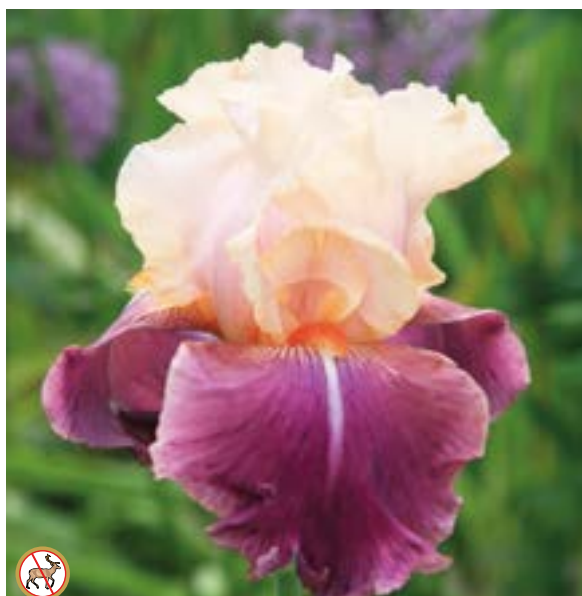

Penny Lover